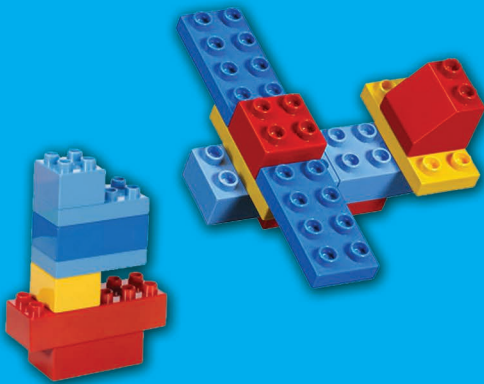

BRiX 6001

تعداد در یک کارتن
Quantity in a box: 12 pcs

ابعاد / Size: 21x28

وزن / Weight: 1 kg

قطعات متوسط

Medium blocks