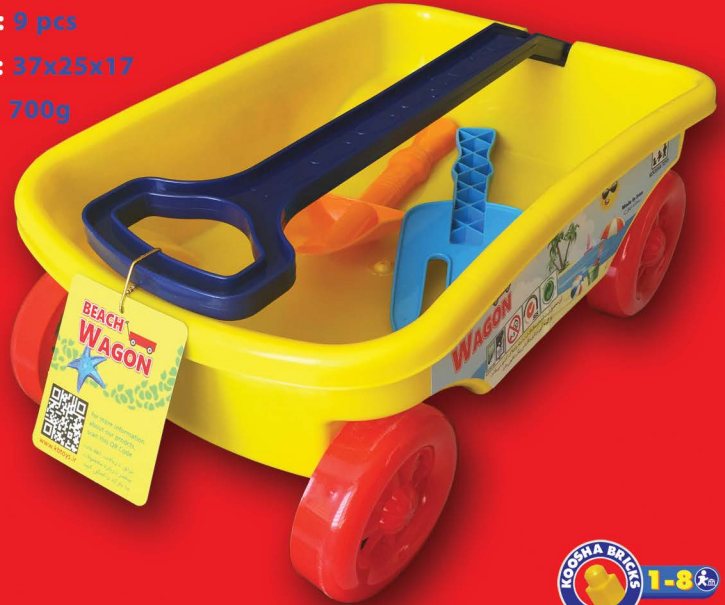

قطعات متوسط

Medium blocks

BriX® TOYS

BRiX Beach Wagon

تعداد در یک کارتن
Quantity in a box: 9 pcs

ابعاد / Size: 37x25x17

وزن / Weight: 700g

BRiX[®] TOYS