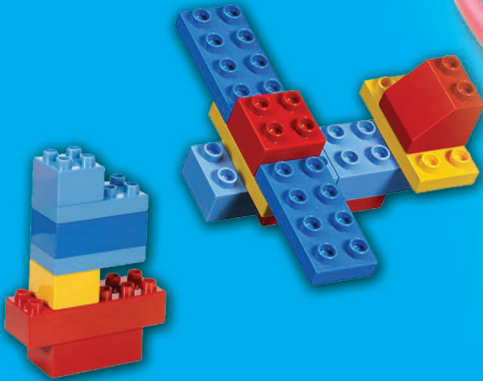

وزن / Weight: 1750 g

قطعات درشت

Extra blocks

BRIX 9001

تعداد در یک کارتن
Quantity in a box: 18 pcs

ابعاد / Size: 22x26.5

وزن / Weight: 1110 g

قطعات متوسط